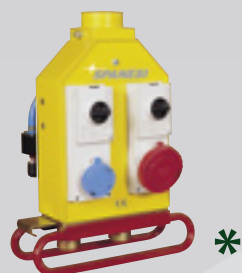

CENTRALINE D'ASPIRAZIONE VERSIONE ELETTRO-PNEUMATICA / electro-pneumatic control boxes

PITAGORA

CON ASPIRAZIONE / with suction

90CEP11301
230 - 230 V
16A

90CEP12301
230 - 400 V
16A 4P

90CEP14301
230 - 230 V - 400 V 32A / 4P

SENZA ASPIRAZIONE / without suction

90CEE11301
230 - 230 V
16A

90CEE12301
230 - 400 V
16A 4P

90CEE14301
230 - 230 V - 400 V 32A / 4P

* Gruppetto pneumatico non incluso

* The pneumatis group is not included

ARCHIMEDE

CON ASPIRAZIONE / with suction

90CEPM0101
230 - 230 V
16A

SENZA ASPIRAZIONE / without suction

90CEPM0102
230 - 230 V
16A

* Gruppetto pneumatico non incluso

* The pneumatis group is not included

CON ASPIRAZIONE / with suction