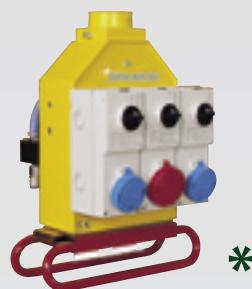

CENTRALINE D'ASPIRAZIONE VERSIONE ELETTRO-PNEUMATICA / electro-pneumatic control boxes

PITAGORA

CON ASPIRAZIONE / with suction

90CEP11301
230 - 230 V
16A

90CEP12301
230 - 400 V
16A 4P

90CEP14301
230 - 230 V - 400 V 32A / 4P

SENZA ASPIRAZIONE / without suction

90CEE11301
230 - 230 V
16A

90CEE12301
230 - 400 V
16A 4P

90CEE14301
230 - 230 V - 400 V 32A / 4P

* Gruppetto pneumatico non incluso

* The pneumatis group is not included

ARCHIMEDE

CON ASPIRAZIONE / with suction

90CEPM0101
230 - 230 V
16A

SENZA ASPIRAZIONE / without suction

90CEPM0102
230 - 230 V
16A

* Gruppetto pneumatico non incluso

* The pneumatis group is not included

CON ASPIRAZIONE / with suction