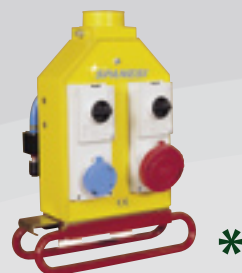

CENTRALINE D'ASPIRAZIONE VERSIONE ELETTRO-PNEUMATICA / electro-pneumatic control boxes

PITAGORA

CON ASPIRAZIONE / with suction

90CEP11301
230 - 230 V
16A

90CEP12301
230 - 400 V
16A 4P

90CEP14301
230 - 230 V - 400 V 32A / 4P

SENZA ASPIRAZIONE / without suction

90CEE11301
230 - 230 V
16A

90CEE12301
230 - 400 V
16A 4P

90CEE14301
230 - 230 V - 400 V 32A / 4P

* Gruppetto pneumatico non incluso

* The pneumatis group is not included

ARCHIMEDE

CON ASPIRAZIONE / with suction

90CEPM0101
230 - 230 V
16A

SENZA ASPIRAZIONE / without suction

90CEPM0102
230 - 230 V
16A

* Gruppetto pneumatico non incluso

* The pneumatis group is not included

CON ASPIRAZIONE / with suction