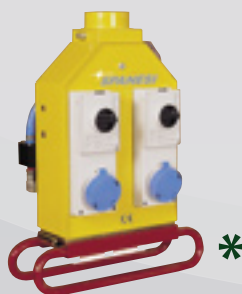

CENTRALINE D'ASPIRAZIONE VERSIONE ELETTRO-PNEUMATICA / electro-pneumatic control boxes

PITAGORA

CON ASPIRAZIONE / with suction

90CEP11301
230 - 230 V
16A

90CEP12301
230 - 400 V
16A 4P

90CEP14301
230 - 230 V - 400 V 32A / 4P

SENZA ASPIRAZIONE / without suction

90CEE11301
230 - 230 V
16A

90CEE12301
230 - 400 V
16A 4P

90CEE14301
230 - 230 V - 400 V 32A / 4P

* Gruppetto pneumatico non incluso

* The pneumatis group is not included

ARCHIMEDE

CON ASPIRAZIONE / with suction

90CEPM0101
230 - 230 V
16A

SENZA ASPIRAZIONE / without suction

90CEPM0102
230 - 230 V
16A

* Gruppetto pneumatico non incluso

* The pneumatis group is not included

CON ASPIRAZIONE / with suction