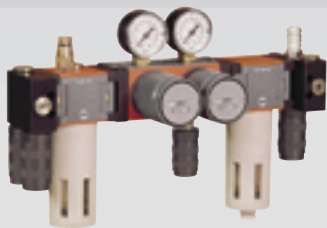

90CEPM0201
230V - 400V 16A 4P

SENZA ASPIRAZIONE / without suction

90CEPM0202
230V - 400V 16A 4P

* Gruppetto pneumatico non incluso

* The pneumatis group is not included

90KA01CE09

Gruppo pneumatico con n.04 attacchi prevost-Spanesi con sicurezza (scarico pressione) / Vacuum group with 4 prevost-Spanesi connectors with safety (pressure discharge)

90KA01CE

Gruppo pneumatico con n.04 attacchi Ani
Pneumatic device with no.04 ani connections

90KA01CE01

Gruppo pneumatico con n.04 attacchi Nitto
Pneumatic device with no.04 nitto connections

90KA01CE02

Gruppo pneumatico con n.04 attacchi Metal Work
Pneumatic device with no.04 metal work connections