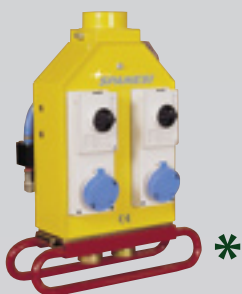

CENTRALINE D'ASPIRAZIONE VERSIONE ELETTRO-PNEUMATICA / electro-pneumatic control boxes

PITAGORA

CON ASPIRAZIONE / with suction

90CEP11301
230 - 230 V
16A

90CEP12301
230 - 400 V
16A 4P

90CEP14301
230 - 230 V - 400 V 32A / 4P

SENZA ASPIRAZIONE / without suction

90CEE11301
230 - 230 V
16A

90CEE12301
230 - 400 V
16A 4P

90CEE14301
230 - 230 V - 400 V 32A / 4P

* Gruppetto pneumatico non incluso

* The pneumatis group is not included

ARCHIMEDE

CON ASPIRAZIONE / with suction

90CEPM0101
230 - 230 V
16A

SENZA ASPIRAZIONE / without suction

90CEPM0102
230 - 230 V
16A

* Gruppetto pneumatico non incluso

* The pneumatis group is not included

CON ASPIRAZIONE / with suction